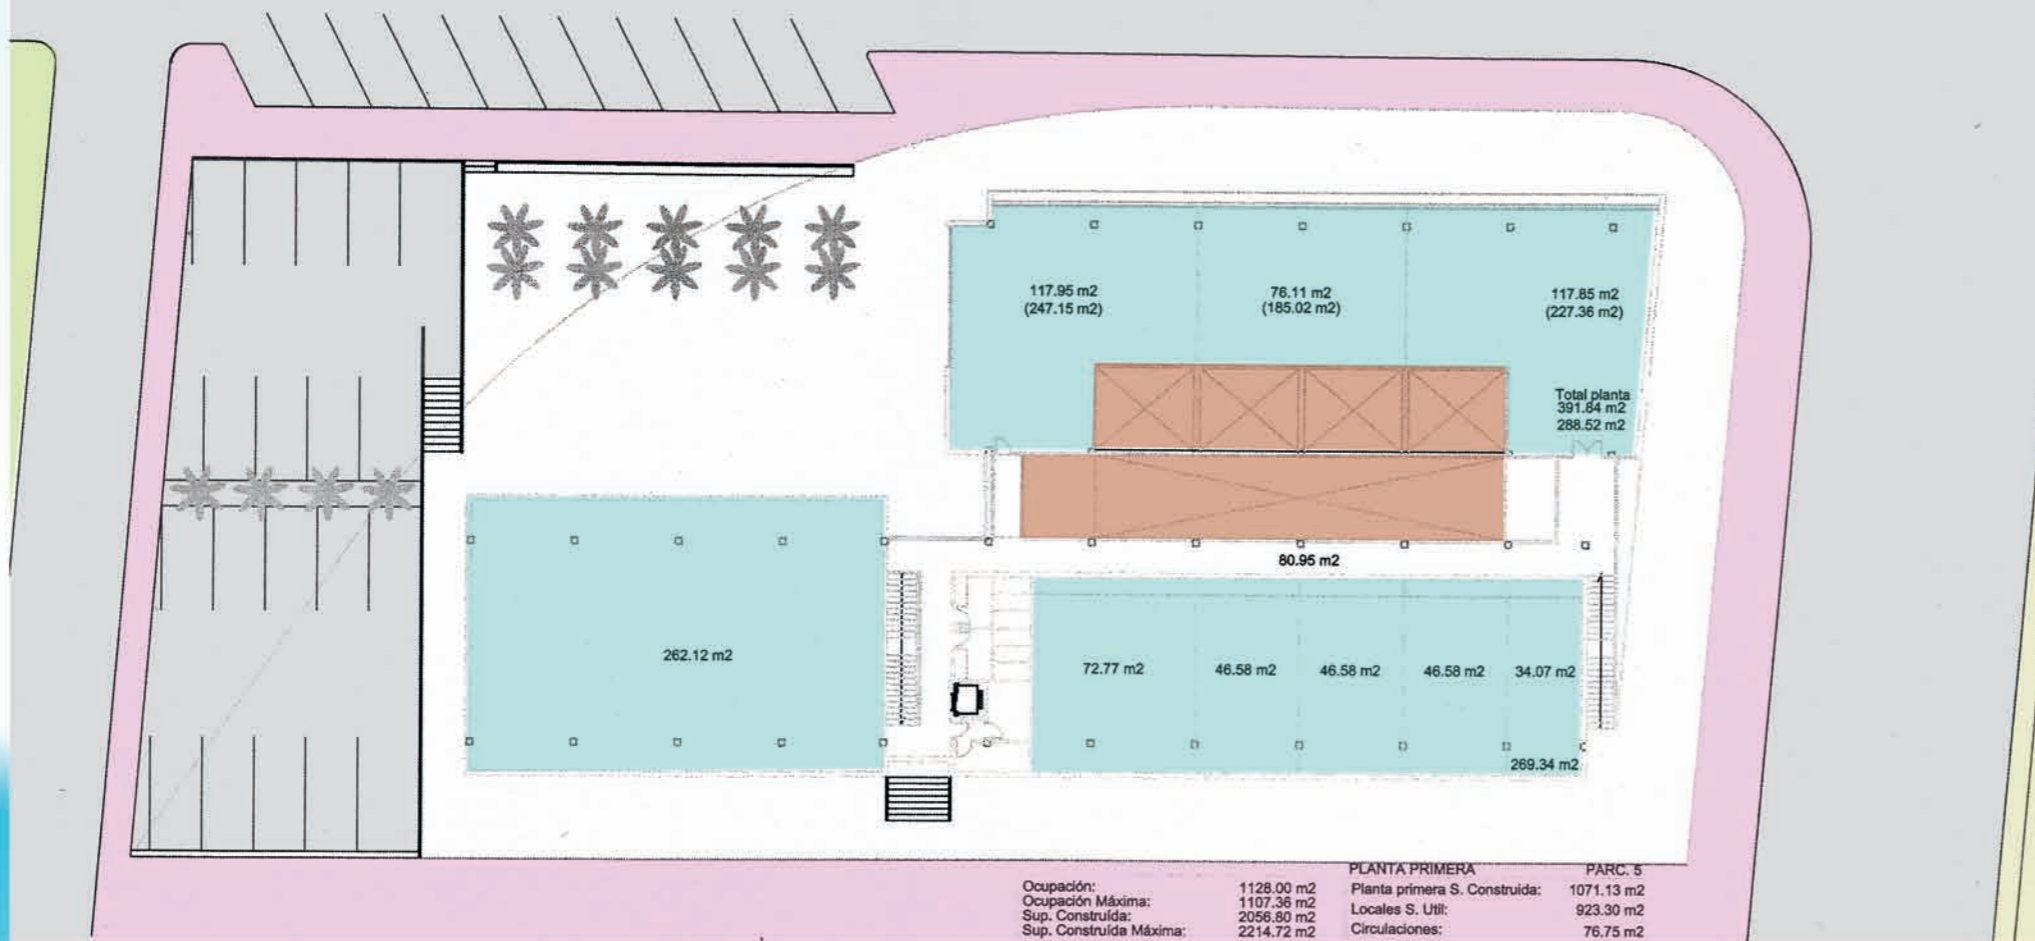

Superficie Computable:	2805.41 m <sup>2</sup>	PLANTA PRIMERA	PARC. 6
Sup. Total Construida Parc. 6:	5457.86 m <sup>2</sup>	Planta Primera S. Construida	1028.65 m <sup>2</sup>
Sup. Ocupación:	1452.35 m <sup>2</sup>	Planta Primera S. Util	982.90 m <sup>2</sup>

Ocupación:	1128.00 m <sup>2</sup>	PLANTA PRIMERA	PARC. 5
Ocupación Máxima:	1107.36 m <sup>2</sup>	Planta primera S. Construida:	1071.13 m <sup>2</sup>
Sup. Construida:	2056.80 m <sup>2</sup>	Locales S. Util:	923.30 m <sup>2</sup>
Sup. Construida Máxima:	2214.72 m <sup>2</sup>	Circulaciones:	76.75 m <sup>2</sup>