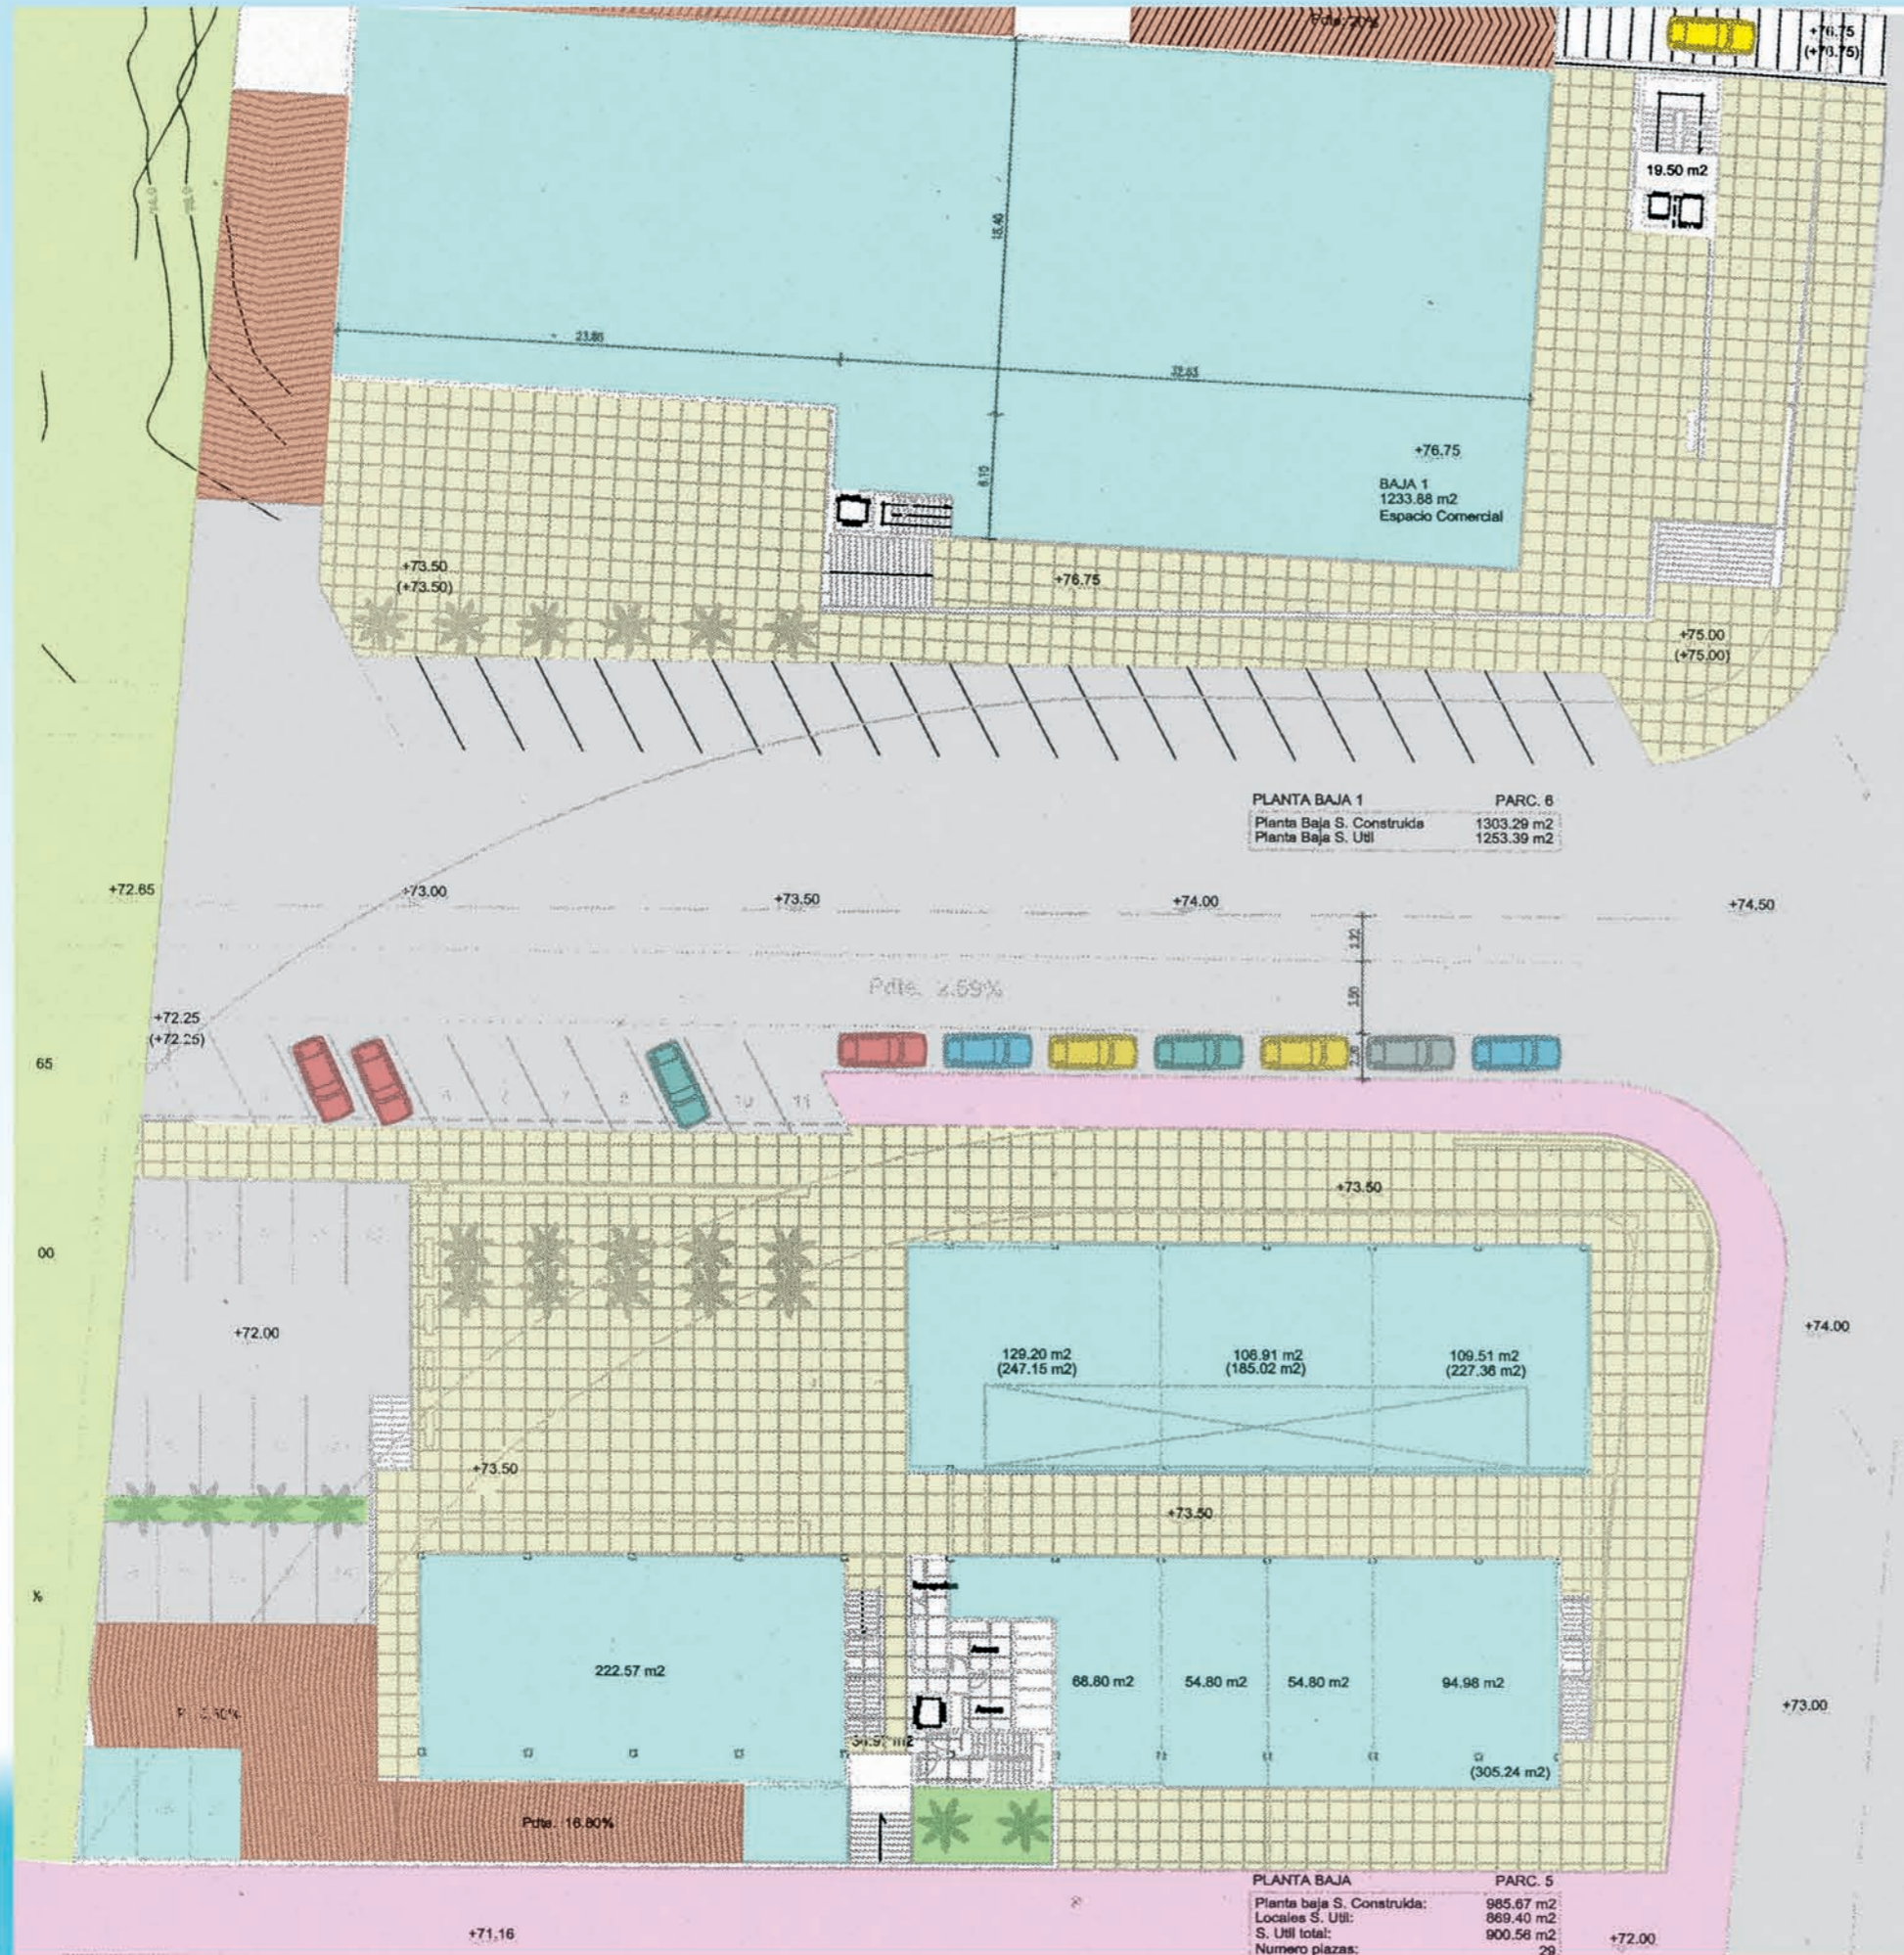

Centro Comercial Paraíso
COSTA ADEJE (TENERIFE)